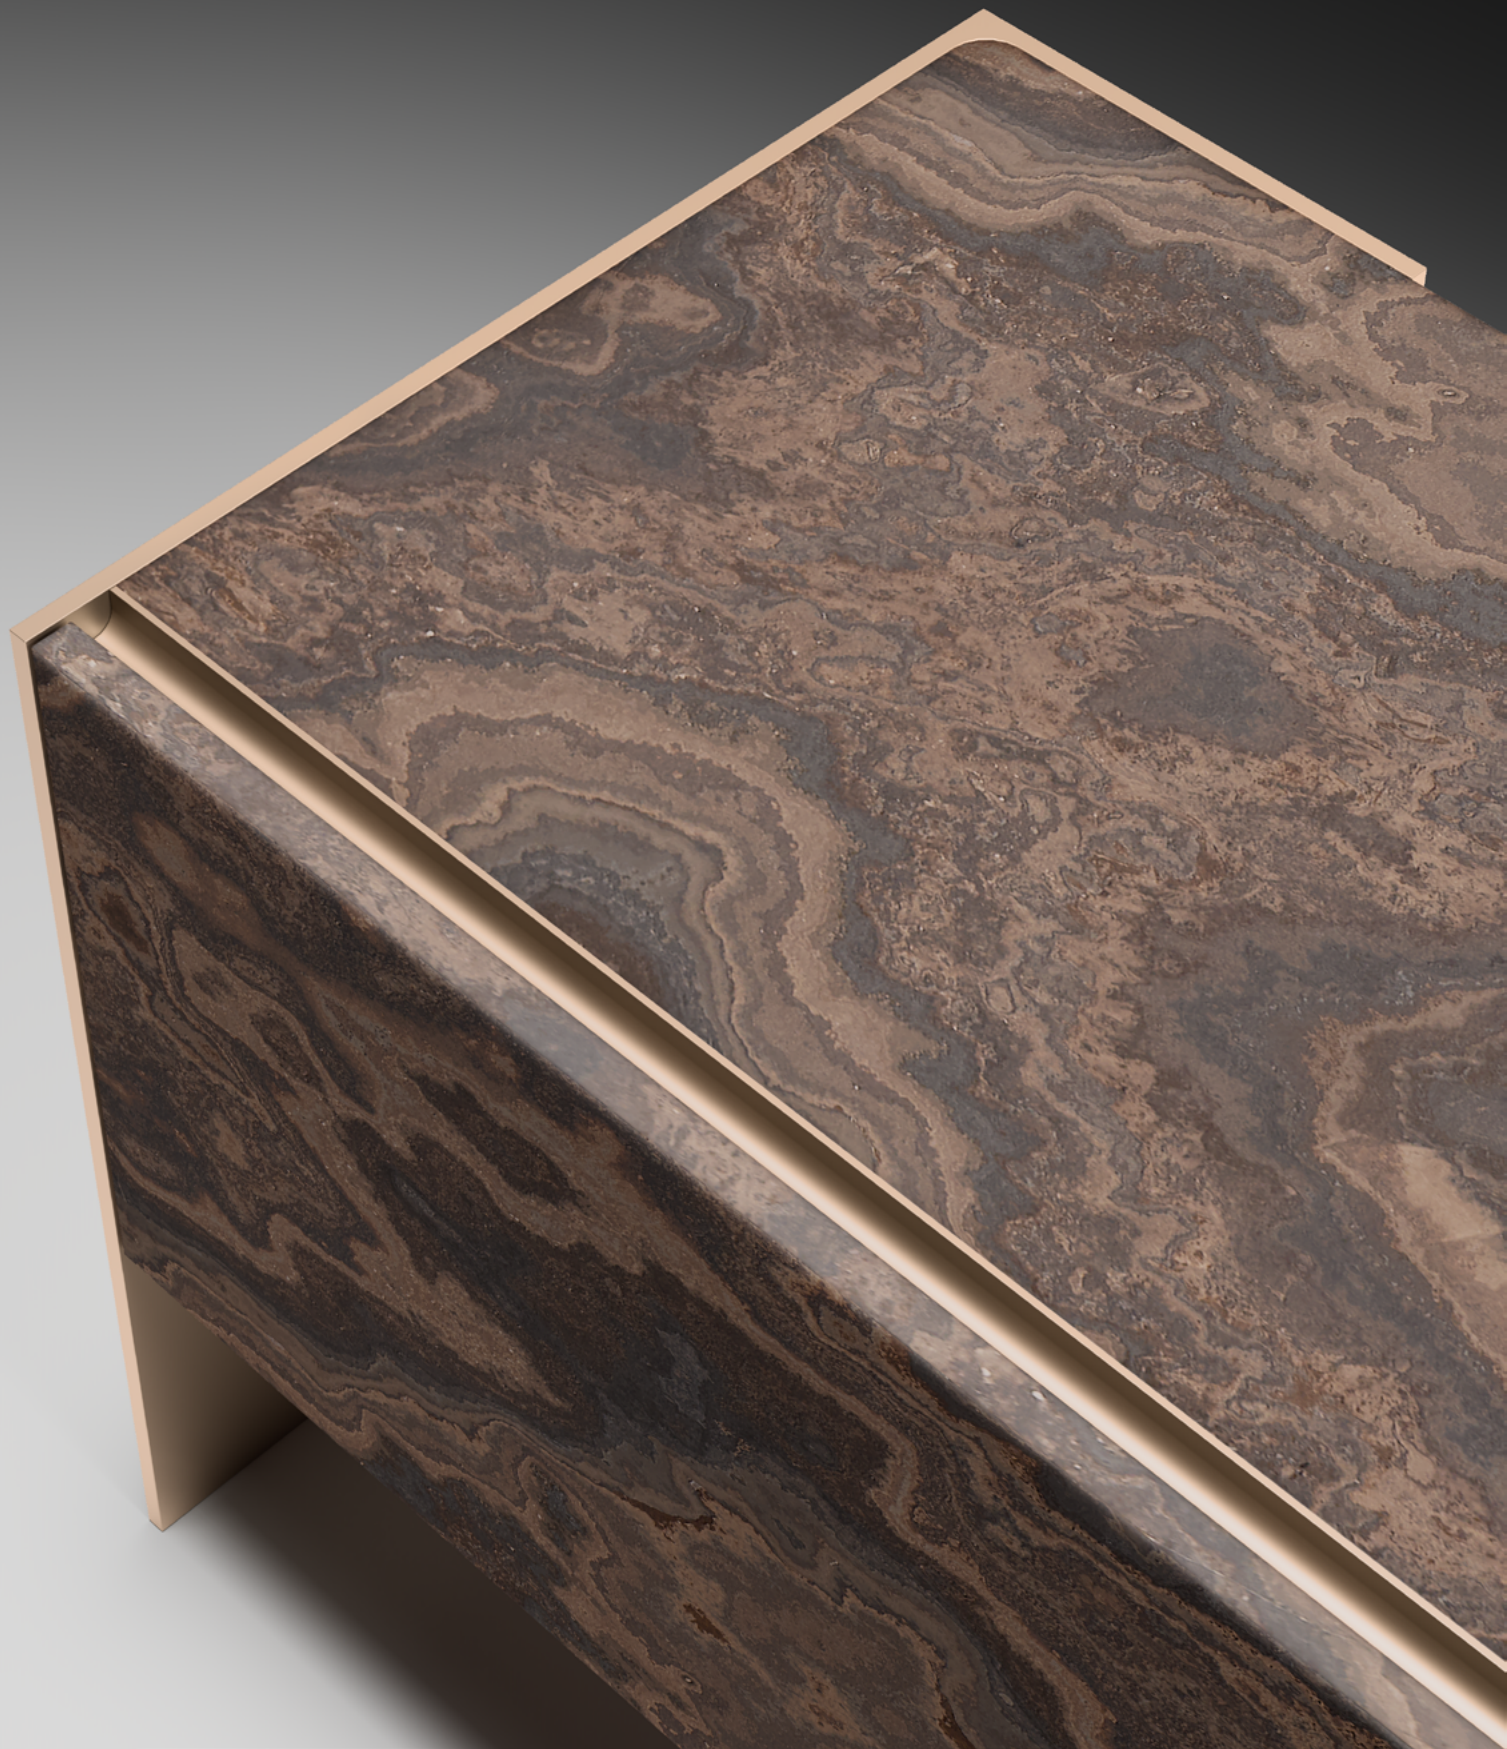

# Onis

design by Draw Studio

ONIS Mobile contenitore / Storage Unit 280x55x60  
Marmo Tobacco Brown, metallo marrone lucido  
Tobacco Brown marble, Brown Glossy Metal

Onis

complementi/complements

**ONIS** Mobile contenitore / Storage Unit 282x55x80  
Marmo Oyster White, metallo nuvolato opaco Gold /  
Oyster White marble, Matt Cloudy Gold Metal

## Mobile contenitore, design by Draw Studio

Nella consolle Onis la ricerca della levità e dell'equilibrio visivo sfida le leggi di gravità della materia e la prova del tempo. Moduli in marmo destinati a contenere, custodire, ordinare sono realizzati completamente a sbalzo, richiamando strutture sospese fra terra e cielo, fra la robustezza eterna della pietra e la moderna duttilità del metallo - volumi puri ripetuti in sequenze lineari e sorretti soltanto agli estremi da una base essenziale. Sono dunque minimi gli elementi in gioco tali da enfatizzare il rigore costruttivo, la leggerezza d'insieme e l'orizzontalità della costruzione.

La purezza di Onis si sviluppa a partire dal volume contenitivo per estendersi alla base, quel dettaglio geometrico che eleva l'arredo a opera d'arte. Due elementi a L abbracciano i fianchi e posteriormente, con una piegatura delicata ed elegante, un rimando alla bellezza della semplicità. Il metallo, trattato con ossidazioni, acidature o bruniture, si fa complice della pietra, enfatizzandone la raffinatezza con il contrasto delle sue finiture materiche. La gola percorre longitudinalmente l'intero mobile facilitando l'apertura dei frontali e riprendendo sia per materiale che per proporzioni il linguaggio delle basi. Ma è l'interno che completa l'esperienza: ogni cassetto è un piccolo scrigno, rifinito con pelle e metallo, pronto a custodire con discrezione.