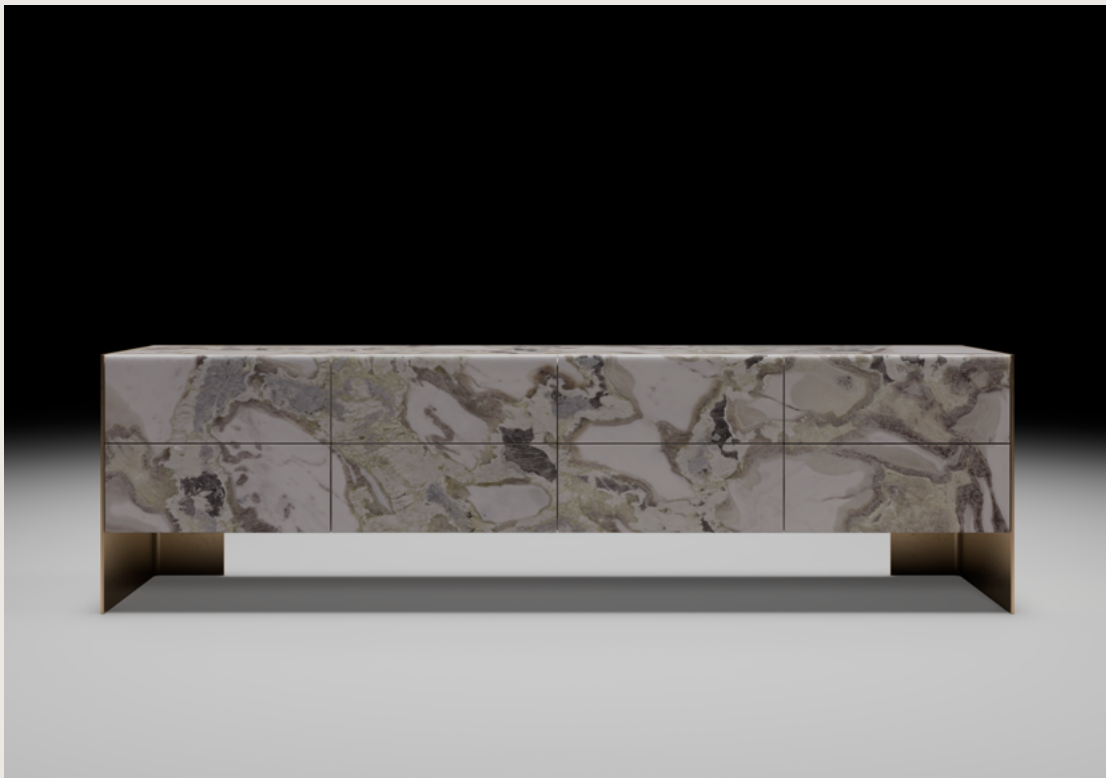

# Onis

design by Draw Studio

ONIS Mobile contenitore / Storage Unit 280x55x60  
Marmo Tobacco Brown, metallo marrone lucido  
Tobacco Brown marble, Brown Glossy Metal

Onis

complementi/complements

**ONIS** Mobile contenitore / Storage Unit 282x55x80  
Marmo Oyster White, metallo nuvolato opaco Gold /  
Oyster White marble, Matt Cloudy Gold Metal

## Mobile contenitore, design by Draw Studio

Nella consolle Onis la ricerca della levità e dell'equilibrio visivo sfida le leggi di gravità della materia e la prova del tempo. Moduli in marmo destinati a contenere, custodire, ordinare sono realizzati completamente a sbalzo, richiamando strutture sospese fra terra e cielo, fra la robustezza eterna della pietra e la moderna duttilità del metallo - volumi puri ripetuti in sequenze lineari e sorretti soltanto agli estremi da una base essenziale. Sono dunque minimi gli elementi in gioco tali da enfatizzare il rigore costruttivo, la leggerezza d'insieme e l'orizzontalità della costruzione.

La purezza di Onis si sviluppa a partire dal volume contenitivo per estendersi alla base, quel dettaglio geometrico che eleva l'arredo a opera d'arte. Due elementi a L abbracciano i fianchi e posteriormente, con una piegatura delicata ed elegante, un rimando alla bellezza della semplicità. Il metallo, trattato con ossidazioni, acidature o bruniture, si fa complice della pietra, enfatizzandone la raffinatezza con il contrasto delle sue finiture materiche. La gola percorre longitudinalmente l'intero mobile facilitando l'apertura dei frontali e riprendendo sia per materiale che per proporzioni il linguaggio delle basi. Ma è l'interno che completa l'esperienza: ogni cassetto è un piccolo scrigno, rifinito con pelle e metallo, pronto a custodire con discrezione.