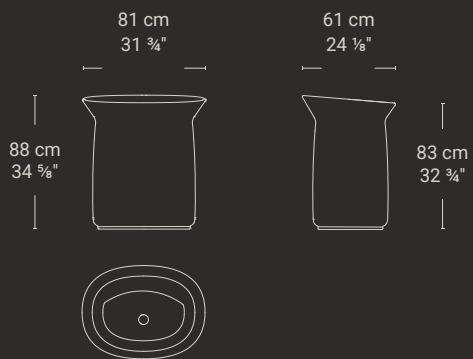

# Majesté

MAJB002 Majestè Lavabo Freestanding 81x61x88  
Majesté Freestanding Basin 81x61x88

specifichè prodotto/  
product specifications