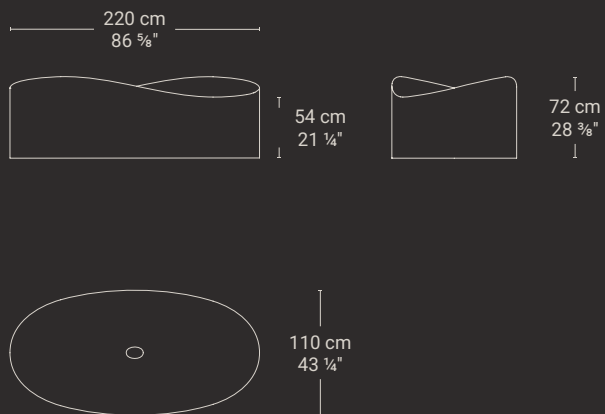

Namib

design by Draw Studio

NAMIB Vasca Freestanding / Freestanding Bathtub
Marmo Dolcevit / Dolcevit marble

Namib

Vasca, design by Draw Studio

Namib è un paesaggio da abitare. Il suo design evoca e si ispira a uno dei deserti più antichi del mondo, da cui prende anche il nome: un luogo sospeso, avvolto da una cintura di dune imponenti e scenografiche. La luce, accarezzandole, genera gradienti di colore dalle molteplici sfumature, dal rosso al rosa opaco, mentre l'oceano spumeggiante lambisce le sue coste sabbiose. Da questa magia naturale prede forma la vasca Namib. Nella sua silhouette è inscritta la dolcezza delle dune, il loro movimento che crea un'oasi intima per il relax. L'andamento curvilineo diventa così un segno grafico, e al tempo stesso ergonomico: contribuisce infatti a creare una posizione rilassata, offrendo supporto per la schiena e appoggio per le braccia. L'interno della vasca, scavato dal pieno grazie alle tecnologie e ai macchinari di ultima generazione di NEUTRA, si rivela come una culla morbida e liscia definita da un'unica curva continua.

Namib

NAMV001 Namib Vasca Freestanding 220x110x72
Namib Freestanding Bathtub 220x110x72

specifiche prodotto/
product specifications