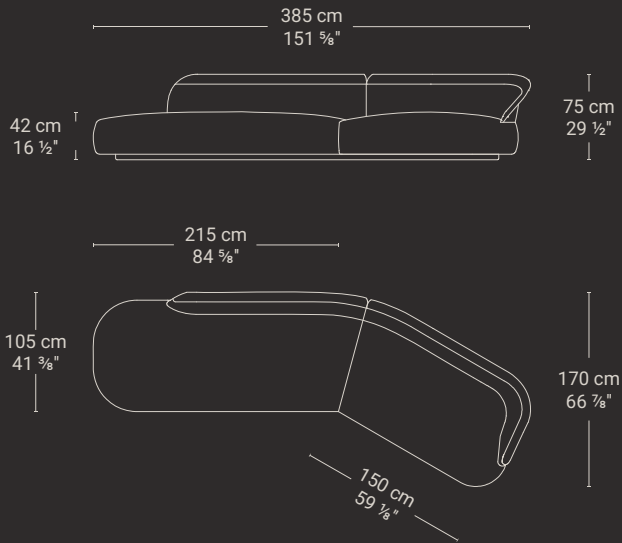

# Eryon

ERYS001 Eryon Divano Dormeuse Destro 385x170x75  
Eryon Sofa Dormeuse Right 385x170x75

ERYS002 Eryon Divano Dormeuse Sinistro 385x170x75  
Eryon Sofa Dormeuse Left 385x170x75