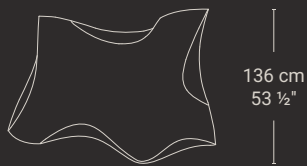

Delta

design by Zaha Hadid Architects

[tavolini/small tables](#)

DELTA
Coffee Table
Marmo di Carrara / Carrara Marble

Delta

Coffee table, design by Zaha Hadid Architects

Appare nella sua organicità, come plasmato dalle forze primarie della natura: una forma che sembra nascere da un'apparente casualità, levigata e scavata dal lavoro lento e costante del vento. Qui, la solidità strutturale si tende e si alleggerisce, modellata dall'intervento umano in un gioco di forza e sottrazione. Ricavato da un unico blocco di marmo, Delta si inserisce nello spazio con sorprendente leggerezza, interagendo con la luce che scorre sulle superfici opache e lucide, attraversando piani e cavità e regalando sensazioni sempre differenti.

Coffee table designed by Zaha Hadid Architects

Embodying the essence of the collection's concept, where material is explored to the very limits of its potential, the Delta coffee table emerges in its organic purity, as if shaped by the primal forces of nature. A form that seems born of apparent chance, smoothed and carved by the slow, persistent hand of the wind. Here, structural solidity is both stretched and lightened, sculpted by human intervention in a subtle interplay of force and subtraction. Carved from a single block of marble, Delta inhabits the space with surprising grace, engaging with light as it flows across matt and polished surfaces, flowing traversing planes and hollows and offering ever-changing sensations.

Delta

DEL001 Delta Coffee Table 182x136x45
EDIZIONE LIMITATA 8 PZ. / LIMITED EDITION 8 PCS.

specifiche prodotto/
product specifications