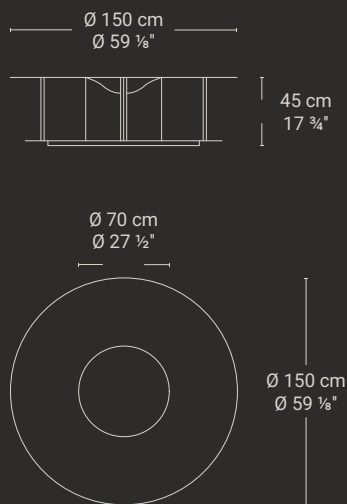

Atico

ATIC001 Atico Coffee Table D150x45 Lucido / Spazzolato
Atico Coffee Table D150x45 Glossy / Brushed

specifiche prodotto/
product specifications